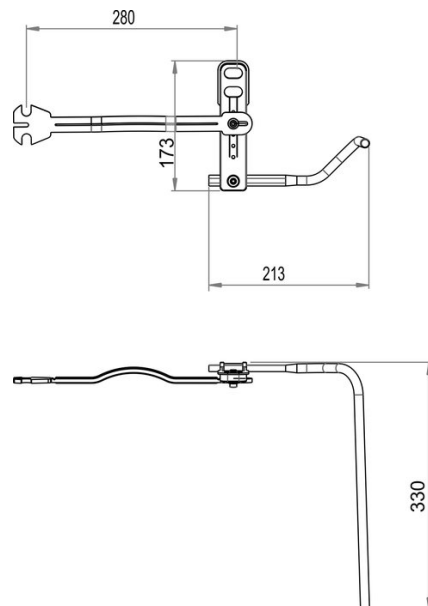

Porta asciugamani a destra per Pro55, Pro S, BA40VC482

Serie	Assortimento universale
Tipo	Portasciugamani e anelli asciugamano
Materiale	cromato
Esecuzione	destra
Richner-Nr.	01752529
Sanitas-Troesch N.	4533 171.501.000
Team N.	563026.501.000

Descrizione del prodotto

BODENSCHATZ Porta asciugamani a destra per lavandino Pro 55, Pro S, Larghezza 21 cm, sporgenza 32 cm archetto Universal, con stabilizzatore

Immagine del prodotto

Disegno tecnico

Istruzioni per la cura