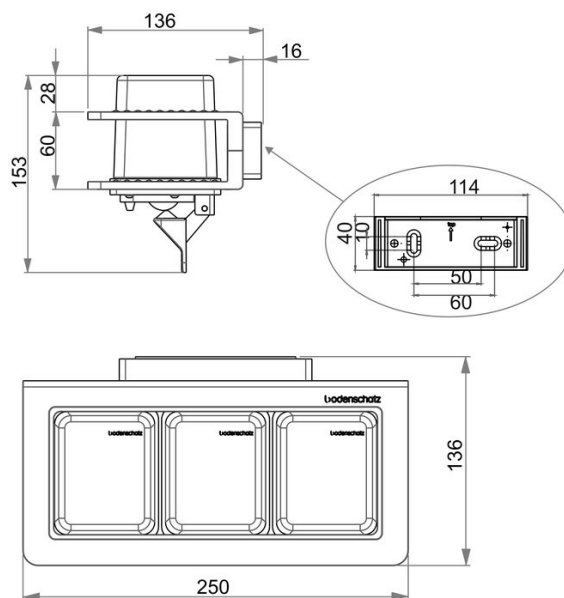

Distributore di sapone Savonette triplo, BA54SW135

Serie	Creativa
Tipo	Portasapone et distributore di sapone
Materiale	nero
Richner-Nr.	1753932
Sanitas-Troesch N.	4133 456 350
Team N.	511931 350

Descrizione del prodotto

CREATIVA Distributore di sapone Savonette triplo, nero, vetro trasparente

Immagine del prodotto

Disegno tecnico

Istruzioni per la cura

Vedi sotto bodenschatz.ch/it-ch/service/pulizia-cura/

Ricambi e accessori

BA40XX884 / 101128

BA54XX801 / 104045

Pompa per distributori di sapone SAVONETTE

Bicchieri e contenitore per distributori di sapone

BA54XX821 / 103779

BA54XX881 / 103890

Flangia murale di plastica

Contenitore per distributori di sapone SAVONETTE