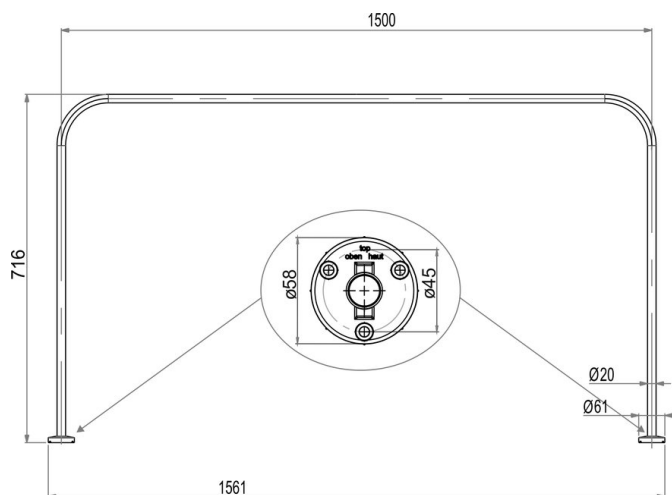

## Asta da doccia, modello U, BA90VC025

Serie	Aste da doccia e guide di tenda doccia
Tipo	Guida di tenda doccia et asta da doccia
Materiale	cromato
Lunghezza cm	70 x 150 x 70
Richner-Nr.	4454733
Sanitas-Troesch N.	1715 315.501.000
Team N.	171325.501.000

## Descrizione del prodotto

BODENSCHATZ Asta da doccia, modello U, 70 x 150 x 70 cm, D 2 cm montaggio coperto, ottone cromato Supporto a soffitto consigliato

## Disegno tecnico