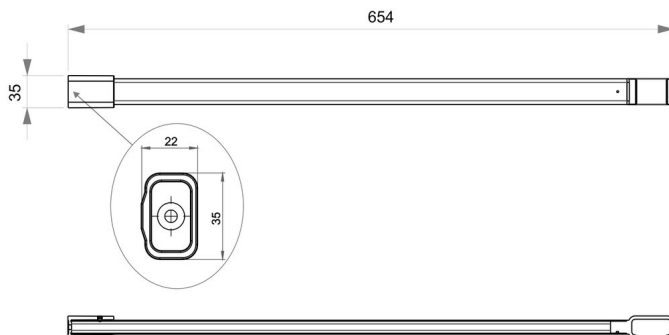

Supporto da soffitto per guida d.tenda da doccia, BA91WS037

Serie	Aste da doccia e guide di tenda doccia
Tipo	Guida di tenda doccia et asta da doccia
Materiale	bianco
Lunghezza cm	60
Richner-Nr.	4454755
Sanitas-Troesch N.	1713 320.100.000
Team N.	171377.100.000

Descrizione del prodotto

BODENSCHATZ Supporto da soffitto fino a 60 cm, alluminio verniciato a polvere RAL 9016 bianca, materiale montaggio vito bomb.A2 +tasselliFischer per guida della tenda da doccia

Immagine del prodotto

Disegno tecnico

Istruzioni per la cura

Vedi sotto [bodenschatz.ch/it-ch/service/pulizia-cura/](https://www.bodenschatz.ch/it-ch/service/pulizia-cura/)