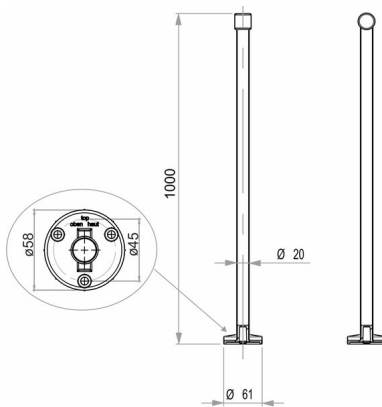

## Supporto al plafone per asta da doccia, BA90VC037

---

Serie	Aste da doccia e guide di tenda doccia
Tipo	Guida di tenda doccia et asta da doccia
Materiale	cromato
Lunghezza cm	51 - 100
Richner-Nr.	4467188
Sanitas-Troesch N.	1716 301.501.000
Team N.	171337.501.000

## Descrizione del prodotto

---

BODENSCHATZ Supporto al plafone, fino a 51 - 100 cm, D 2 cm, fissaggio nascosto, ottone cromato

## Disegno tecnico

---

## Ricambi e accessori

---

BA40IN840

Set di viti senza testa

BA81XX904

Set svasata piana per montaggio a forare