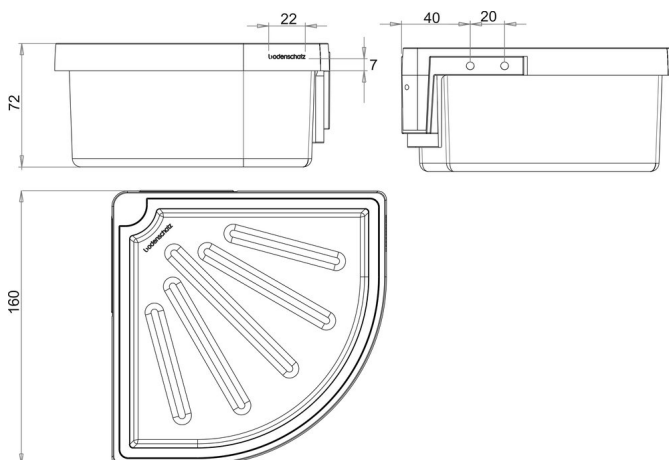

## Cestino doccia modello ad angolo, BA14VC136

Serie	Chic 14
Tipo	Portasapone a cestino
Richner-Nr.	4482720
Sanitas-Troesch N.	4133 522 501
Team N.	511718 501

### Descrizione del prodotto

CHIC14 Cestino da doccia modello ad angolo inserto plastica opaco Dimensioni 16 x 16 x 7.2 cm Montaggio foratura incl. materiale di fissaggio

### Disegno tecnico