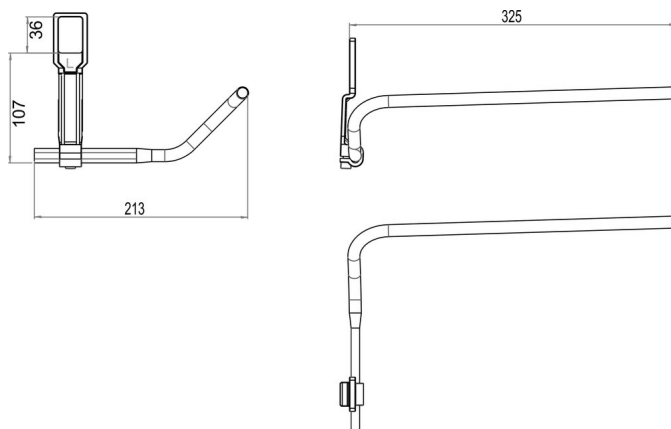

Disegno tecnico

Istruzioni per la cura

Vedi sotto [bodenschatz.ch/it-ch/service/pulizia-cura/](https://www.bodenschatz.ch/it-ch/service/pulizia-cura/)