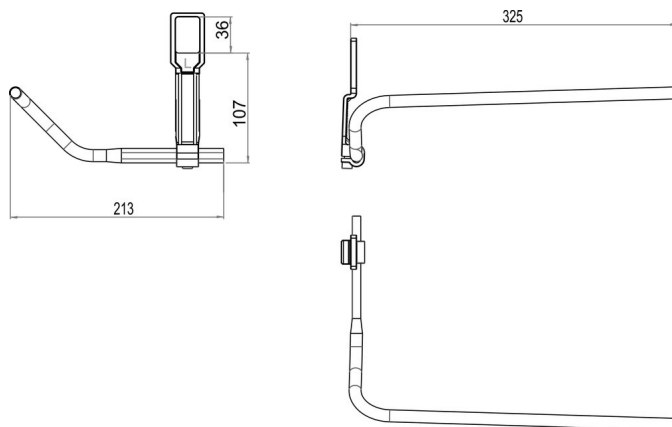

Disegno tecnico

Istruzioni per la cura

Vedi sotto [bodenschatz.ch/it-ch/service/pulizia-cura/](https://www.bodenschatz.ch/it-ch/service/pulizia-cura/)