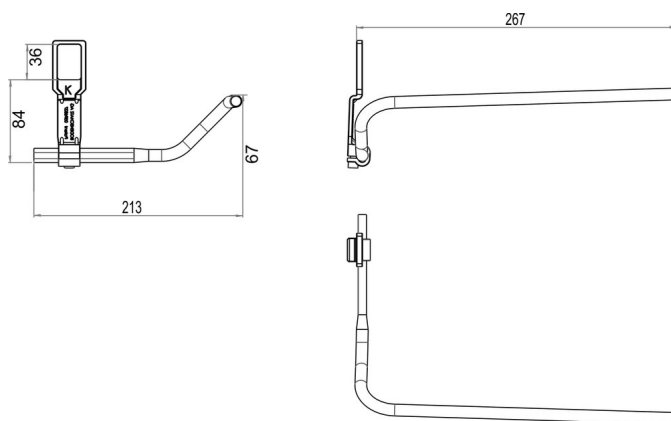

Porta asciugamani LAUFEN destra supporto corto, BA40VC439

Serie	Assortimento universale
Tipo	Portasciugamani e anelli asciugamano
Materiale	cromato
Lunghezza cm	27
Richner-Nr.	01620862
Sanitas-Troesch N.	4533 106.501.000
Team N.	563006.501.000

Descrizione del prodotto

BODENSCHATZ Porta asciugamani LAUFEN destra, supporto corto, MODERNA (nuovo modello 48 cm) AROLLA nuovo BELLINO, SWING MODERNA plus, 45 cm

Immagine del prodotto

Disegno tecnico

Istruzioni per la cura