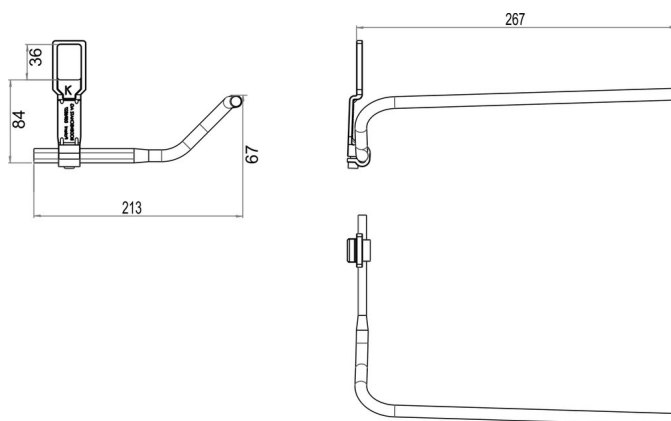

Disegno tecnico

Istruzioni per la cura

Vedi sotto [bodenschatz.ch/it-ch/service/pulizia-cura/](https://www.bodenschatz.ch/it-ch/service/pulizia-cura/)