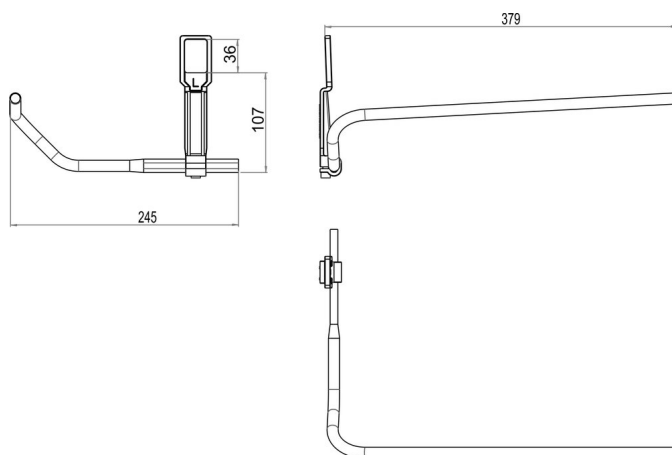

Disegno tecnico

Istruzioni per la cura

Vedi sotto [bodenschatz.ch/it-ch/service/pulizia-cura/](https://www.bodenschatz.ch/it-ch/service/pulizia-cura/)