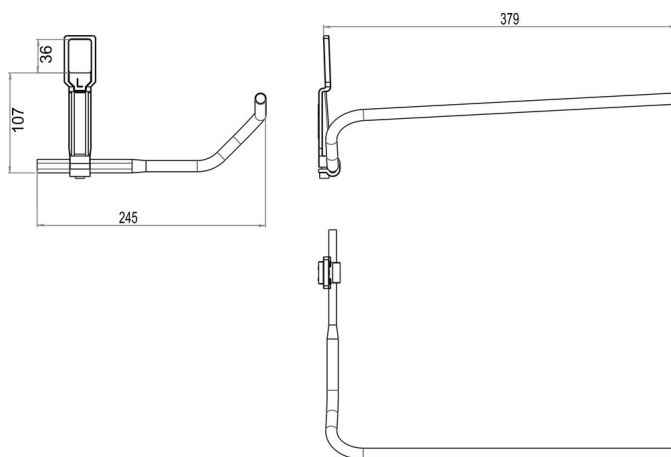

Disegno tecnico

Istruzioni per la cura

Vedi sotto [bodenschatz.ch/it-ch/service/pulizia-cura/](https://www.bodenschatz.ch/it-ch/service/pulizia-cura/)