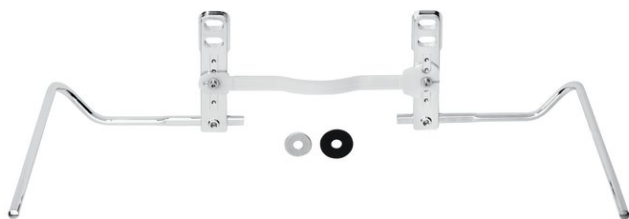

## Porta asciugamani sinistra e destra (Set) per , BA40VC485

Serie	Assortimento universale
Tipo	Portasciugamani e anelli asciugamano
Materiale	cromato
Lunghezza cm	38
Richner-Nr.	01752530
Sanitas-Troesch N.	4533 173.501.000
Team N.	563027.501.000

### Descrizione del prodotto

BODENSCHATZ Porta asciugamani sinistra e destra (Set) per lavandino Pro 60/65 Talux 61, Pro S Larghezza 24 cm, sporgenza 37 cm, archetto con Universal, con stabilizzatore

### Immagine del prodotto

## Ricambi e accessori

---

BA40XX052	Rondella metallica per Porta asciugamani LAUFEN
BA40XX053	Rondella di plastica per Porta asciugamani V&B
BA40XX055	Rosetta di chiusura per portasalv. LAUFEN + V&B
BA40XX495	Collegamento per porta asciugamani Pro