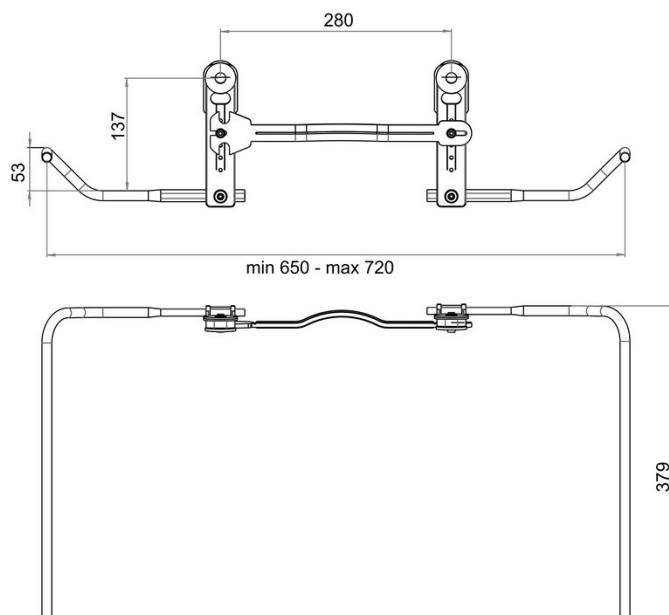

## Porta asciugamani sinistra e destra (Set) per , BA40VC485

Serie	Assortimento universale
Tipo	Portasciugamani e anelli asciugamano
Materiale	cromato
Lunghezza cm	38
Richner-Nr.	01752530
Sanitas-Troesch N.	4533 173.501.000
Team N.	563027.501.000

### Descrizione del prodotto

BODENSCHATZ Porta asciugamani sinistra e destra (Set) per lavandino Pro 60/65 Talux 61, Pro S Larghezza 24 cm, sporgenza 37 cm, archetto con Universal, con stabilizzatore

### Disegno tecnico