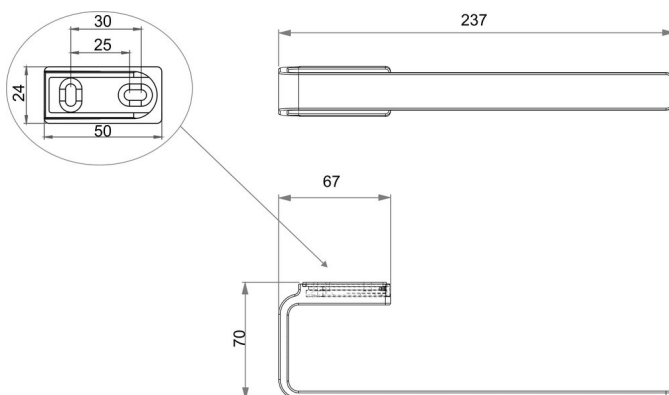

Disegno tecnico

Istruzioni per la cura

Vedi sotto [bodenschatz.ch/it-ch/service/pulizia-cura/](https://www.bodenschatz.ch/it-ch/service/pulizia-cura/)

Ricambi e accessori

BA56VC832	Copertura per supporto murale
BA56XX820	Flangia murale