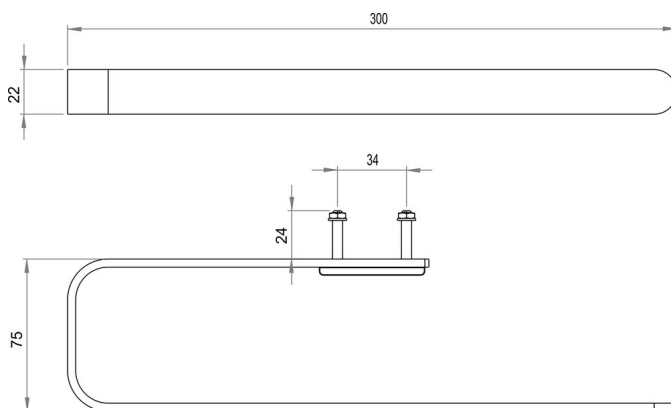

Porta asciugamani ad anello p.montaggio su bagno, BA40VC611

Serie	Assortimento universale
Tipo	Portasciugamani e anelli asciugamano
Materiale	cromato
Lunghezza cm	30
Richner-Nr.	7017153
Sanitas-Troesch N.	4533 598.501.000
Team N.	563037.501.000

Descrizione del prodotto

Porta asciugamani ad anello per montaggio su mobili (spessore della parete fino a 19mm)

Immagine del prodotto

Disegno tecnico

Istruzioni per la cura

Vedi sotto [bodenschatz.ch/it-ch/service/pulizia-cura/](https://www.bodenschatz.ch/it-ch/service/pulizia-cura/)