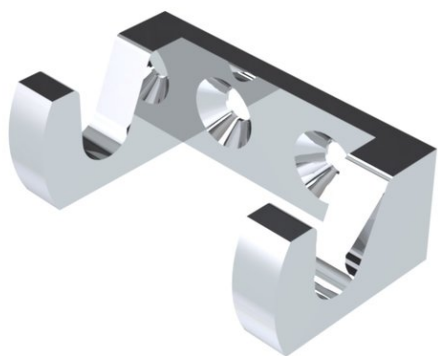

Supporto murale per tergi vetro per doccia , BA40VC410

| | |
|--------------------|-------------------------|
| Serie | Assortimento universale |
| Tipo | Assortimento universale |
| Richner-Nr. | 7003946 |
| Sanitas-Troesch N. | 8352 229.501.000 |
| Team N. | 511805.501.000 |

Descrizione del prodotto

BODENSCHATZ Supporto murale, incl. set viti per tergi vetro per doccia

Immagine del prodotto

Disegno tecnico

Istruzioni per la cura

Vedi sotto [bodenschatz.ch/it-ch/service/pulizia-cura/](https://www.bodenschatz.ch/it-ch/service/pulizia-cura/)