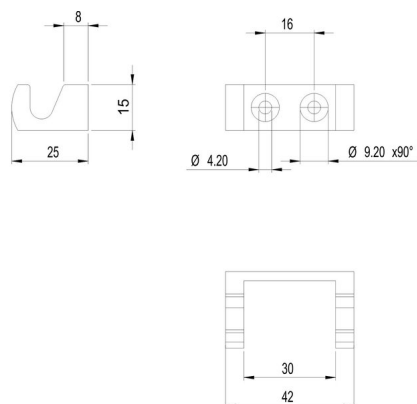

Supporto murale per tergi vetro per doccia , BA40VC410

| | |
|--------------------|-------------------------|
| Serie | Assortimento universale |
| Tipo | Assortimento universale |
| Richner-Nr. | 7003946 |
| Sanitas-Troesch N. | 8352 229.501.000 |
| Team N. | 511805.501.000 |

Descrizione del prodotto

BODENSCHATZ Supporto murale, incl. set viti per tergi vetro per doccia

Immagine del prodotto

Disegno tecnico

Istruzioni per la cura

Vedi sotto [bodenschatz.ch/it-ch/service/pulizia-cura/](https://www.bodenschatz.ch/it-ch/service/pulizia-cura/)