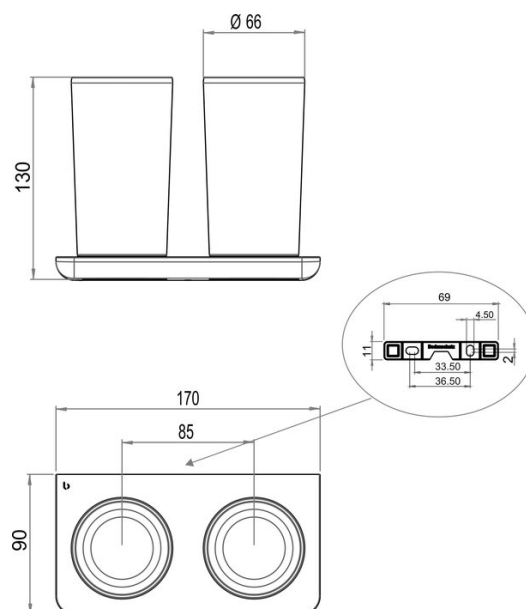

## Portabicchieri doppio, BA58VC115

Serie	Liv
Tipo	Porta bicchiere et porta bicchiere doppio
Materiale	cromato
Colore	vetro trasparente
Richner-Nr.	7017060
Sanitas-Troesch N.	4133 854.501.000
Team N.	511631.501.000

## Disegno tecnico