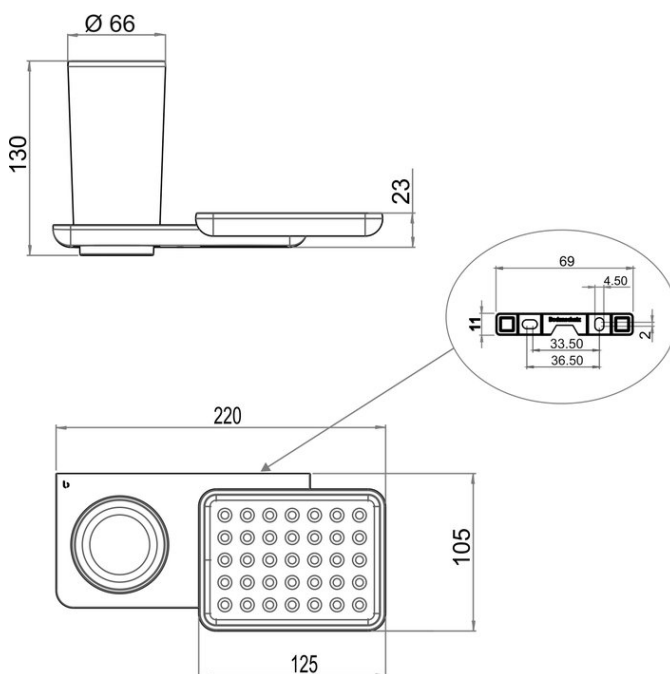

Portabicchieri e portasapone, BA58VC119

Serie	Liv
Tipo	Porta bicchiere et porta bicchiere doppio
Materiale	cromato
Colore	vetro opaco
Richner-Nr.	7017111
Sanitas-Troesch N.	BA58VC119 Anfragen
Team N.	511682.501.000

Descrizione del prodotto

LIV Portabicchieri vetro opaco con portasapone

Immagine del prodotto

Disegno tecnico

Istruzioni per la cura

Vedi sotto [bodenschatz.ch/it-ch/service/pulizia-cura/](https://www.bodenschatz.ch/it-ch/service/pulizia-cura/)