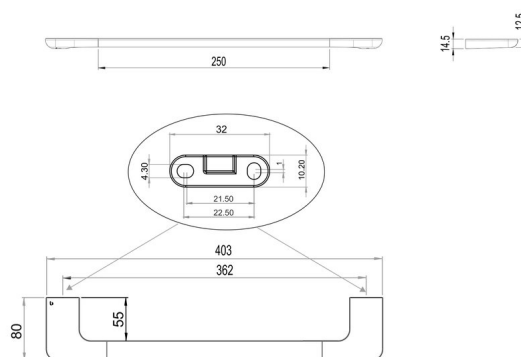

Disegno tecnico

Istruzioni per la cura

Vedi sotto [bodenschatz.ch/it-ch/service/pulizia-cura/](https://www.bodenschatz.ch/it-ch/service/pulizia-cura/)

Ricambi e accessori

BA40IN840	Set di viti senza testa
BA58XX822	Flangia murale per porta asciugami ad anello fisso