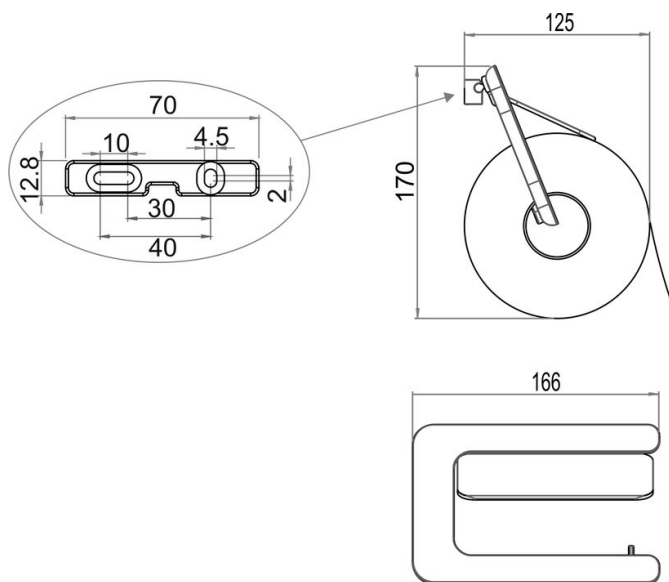

Portacarta con coperchio, BA58VC151

Serie	Liv
Tipo	Portacarta
Richner-Nr.	7017076
Sanitas-Troesch N.	4133 861.501.000
Team N.	511647.501.000

Descrizione del prodotto

LIV Portacarta con coperchio montabile a sinistra e a destra

Immagine del prodotto

Disegno tecnico

Istruzioni per la cura

Vedi sotto bodenschatz.ch/it-ch/service/pulizia-cura/

Ricambi e accessori

BA40IN840	Set di viti senza testa
BA58XX825	Flangia murale con 2 viti e tasselli