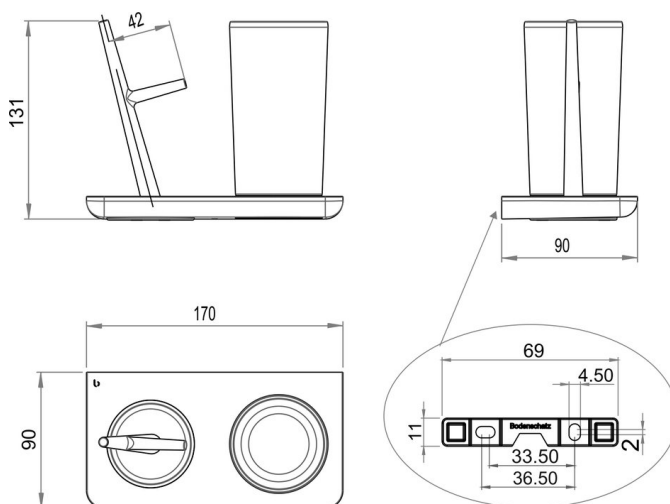

Disegno tecnico

Istruzioni per la cura

Vedi sotto bodenschatz.ch/it-ch/service/pulizia-cura/

Ricambi e accessori

BA40IN840 Set di viti senza testa