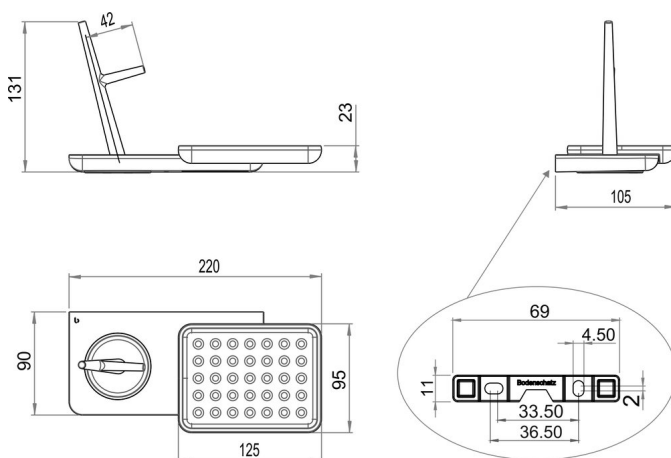

## Albero portagioie con portasapone , BA58VC302

Serie	Liv
Tipo	Portasapone et distributore di sapone
Sanitas-Troesch N.	BA58VC302 Anfragen
Team N.	511653.501.000

## Disegno tecnico