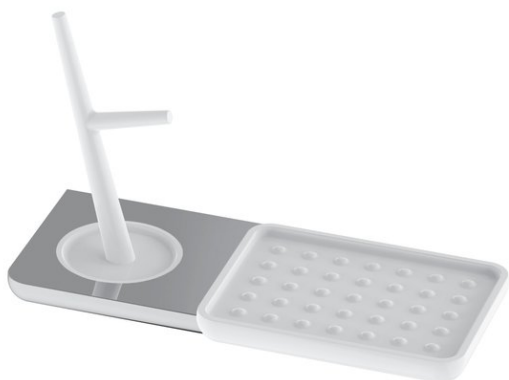

Albero portagioie con portasapone , BA58VC302

Serie	Liv
Tipo	Portasapone et distributore di sapone
Sanitas-Troesch N.	BA58VC302 Anfragen
Team N.	511653.501.000

Descrizione del prodotto

LIV Albero portagioie bianco con portasapone

Immagine del prodotto