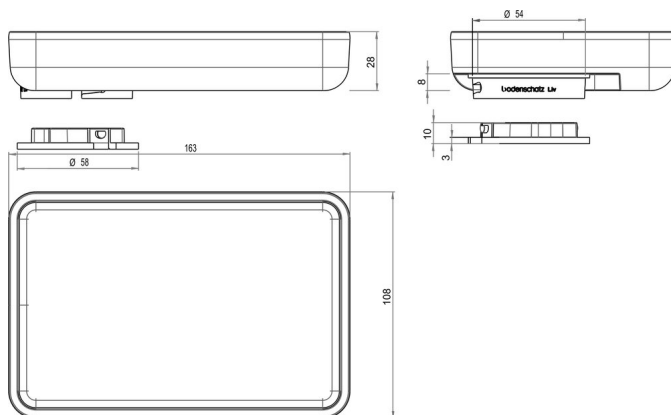

Disegno tecnico

Istruzioni per la cura

Vedi sotto [bodenschatz.ch/it-ch/service/pulizia-cura/](https://www.bodenschatz.ch/it-ch/service/pulizia-cura/)

Ricambi e accessori

BA58XX835 Baionetta per parti funzionali