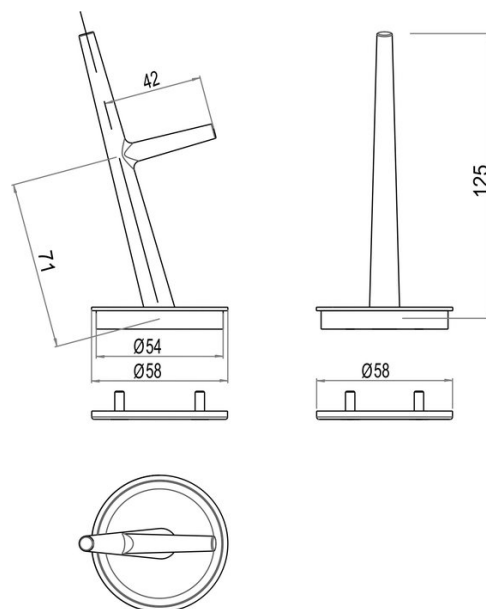

Albero portagioie (accessori), BA58WS870

Serie	Liv
Tipo	Assortimento universale
Richner-Nr.	7017102
Sanitas-Troesch N.	4133 890.100.000
Team N.	511673.100.000

Descrizione del prodotto

LIV Albero portagioie bianco (accessori)

Immagine del prodotto

Disegno tecnico

Istruzioni per la cura

Vedi sotto bodenschatz.ch/it-ch/service/pulizia-cura/

Ricambi e accessori

BA58WS870 Albero portagioie (accessori)