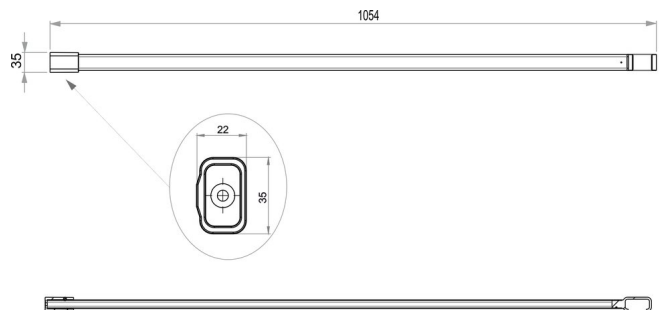

Supporto da soffitto per guida d. tenda da doccia, BA91WS038

Serie	Aste da doccia e guide di tenda doccia
Tipo	Guida di tenda doccia et asta da doccia
Materiale	bianco
Lunghezza cm	100
Richner-Nr.	7016788
Sanitas-Troesch N.	1713 321.100.000
Team N.	171378.100.000

Descrizione del prodotto

BODENSCHATZ Supporto da soffitto fino a 100 cm, alluminio verniciato a polvere RAL 9016 bianca, materiale montaggio vito bomb.A2 +tasselliFischer per guida della tenda da doccia

Immagine del prodotto

Disegno tecnico

Istruzioni per la cura

Vedi sotto [bodenschatz.ch/it-ch/service/pulizia-cura/](https://www.bodenschatz.ch/it-ch/service/pulizia-cura/)