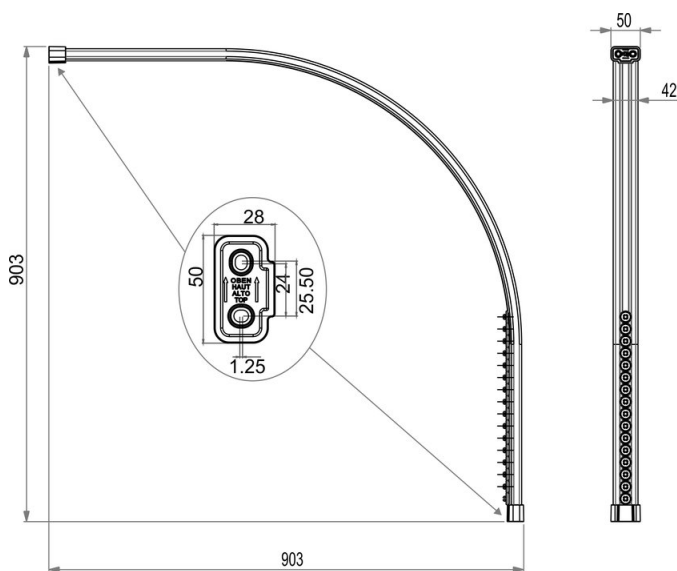

Disegno tecnico

Istruzioni per la cura

Vedi sotto [bodenschatz.ch/it-ch/service/pulizia-cura/](https://www.bodenschatz.ch/it-ch/service/pulizia-cura/)