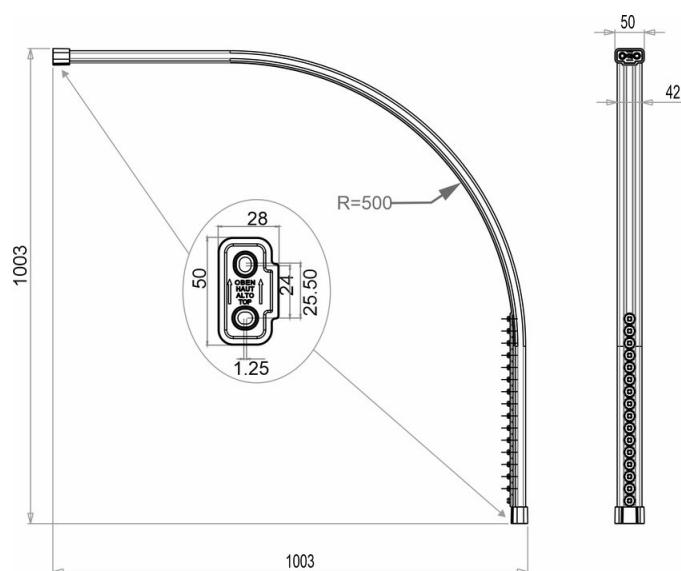

Disegno tecnico

Istruzioni per la cura

Vedi sotto [bodenschatz.ch/it-ch/service/pulizia-cura/](https://www.bodenschatz.ch/it-ch/service/pulizia-cura/)