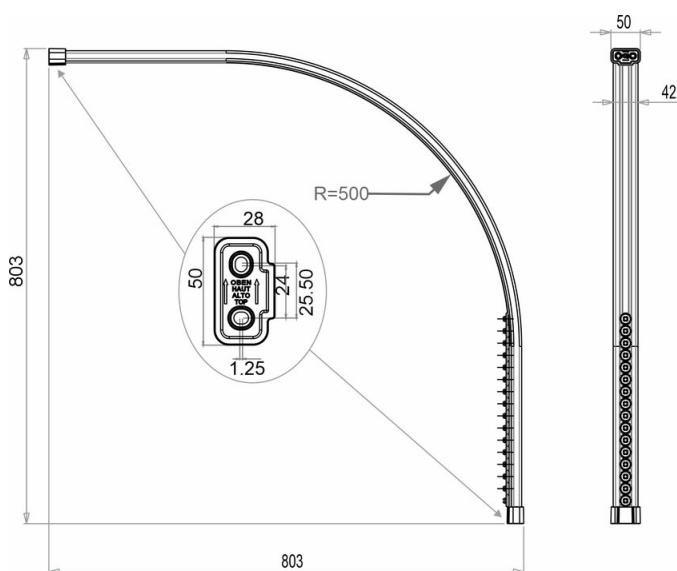

Guida della tenda doccia quarto cerchio forma C, BA91WS031

Serie	Aste da doccia e guide di tenda doccia
Tipo	Guida di tenda doccia et asta da doccia
Materiale	bianco
Lunghezza cm	80 x 80
Richner-Nr.	4454752
Sanitas-Troesch N.	1713 315.100.000
Team N.	171371.100.000

Descrizione del prodotto

BODENSCHATZ Guida di Tenda doccia, quarto di cerchio, 80 x 80 cm, raggio 50 cm 16 cursori, materiale di fissaggio, profilo in alluminio a C verniciato a polvere accorciabile, supporto a soffitto consigliato

Immagine del prodotto

Disegno tecnico

Istruzioni per la cura

Vedi sotto [bodenschatz.ch/it-ch/service/pulizia-cura/](https://www.bodenschatz.ch/it-ch/service/pulizia-cura/)

Ricambi e accessori

BA40IN905	Set per montaggio viti testa bombata a forare
BA91WS037	Supporto da soffitto per guida d.tenda da doccia
BA91WS038	Supporto da soffitto per guida d. tenda da doccia
BA91WS039	Supporto da soffitto per guida d. tenda da doccia
BA91WS045	Tube di prolunga per guida da tenda doccia
BA91WS052	Cursori per guida della tenda da doccia
BA91WS054	Adattatore angolare Guida-tendadoccia,Suppsoffitto
BA91WS055	Set di fissaggio parete per guida d.tenda doccia
BA91WS057	Gomito di connessione p. guida d.tenda doccia
BA91WS059	Comune per guida della tenda doccia speciale