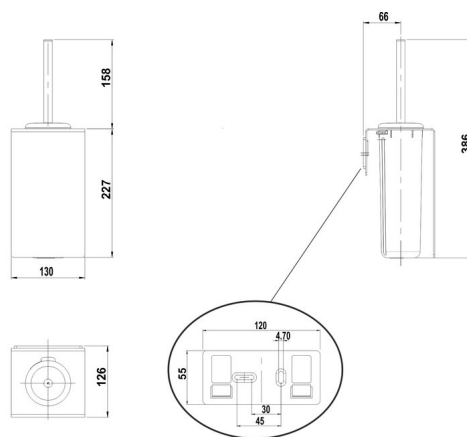

Portaspazzola, BA24IN153

Serie	Innox
Tipo	Portaspazzola
Materiale	inox elettropolizzato
Richner-Nr.	7521284
Sanitas-Troesch N.	4134 168.524.000
Team N.	511211.515.000

Descrizione del prodotto

INNOX Portaspazzola Acciaio inossidabile spazzolato con spazzola nero Montaggio incollaggio o foratura incl. materiale di fissaggio (senza colla) Quantità riempimento adesivo: 2,1 ml SikaFast

Immagine del prodotto

Disegno tecnico

Istruzioni per la cura

Vedi sotto [bodenschatz.ch/it-ch/service/pulizia-cura/](https://www.bodenschatz.ch/it-ch/service/pulizia-cura/)

Ricambi e accessori

BA24XX824

Flangia murale 2 volte in plastica per INNOX