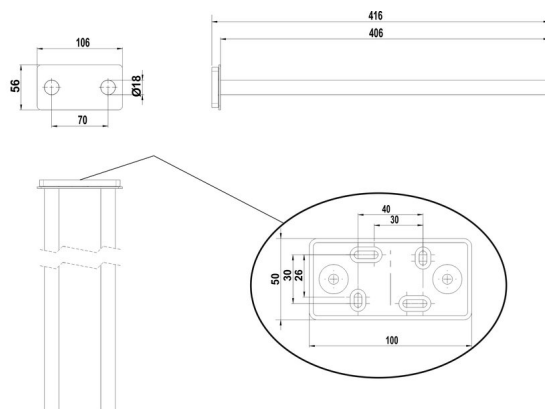

Portasalviette, BA24IN141

Serie	Innox
Tipo	Portasciugamani e anelli asciugamano
Materiale	inox elettropolizzato
Richner-Nr.	7521276
Sanitas-Troesch N.	4134 125.524.000
Team N.	511207.515.000

Descrizione del prodotto

INNOX Portasalviette con due braccia 42 cm Acciaio inossidabile elettrolucidato/ spazzolato Montaggio foratura incl. materiale di fissaggio

Immagine del prodotto

Disegno tecnico

Istruzioni per la cura

Vedi sotto [bodenschatz.ch/it-ch/service/pulizia-cura/](https://www.bodenschatz.ch/it-ch/service/pulizia-cura/)