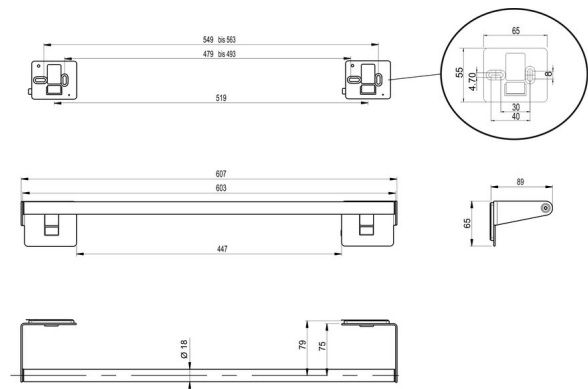

Disegno tecnico

Istruzioni per la cura

Vedi sotto [bodenschatz.ch/it-ch/service/pulizia-cura/](https://www.bodenschatz.ch/it-ch/service/pulizia-cura/)