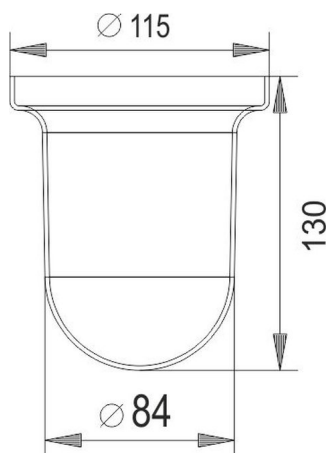

Disegno tecnico

ALLE SERIEN
mattiert BA40xx860

Istruzioni per la cura

Vedi sotto [bodenschatz.ch/it-ch/service/pulizia-cura/](https://www.bodenschatz.ch/it-ch/service/pulizia-cura/)