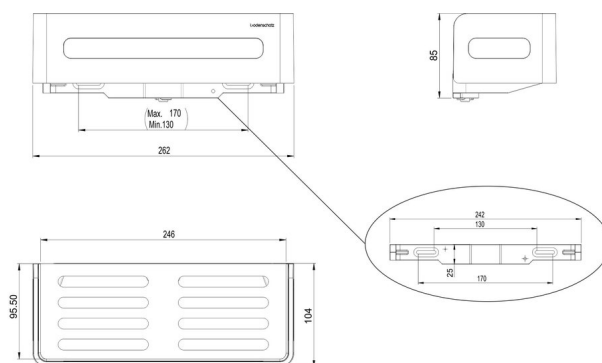

Disegno tecnico

Istruzioni per la cura

Vedi sotto [bodenschatz.ch/it-ch/service/pulizia-cura/](https://www.bodenschatz.ch/it-ch/service/pulizia-cura/)