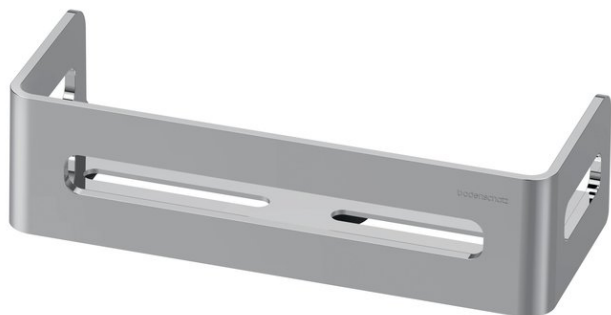

Cestino da doccia rettangolare, BA40VC541

Serie	Assortimento universale
Tipo	Portasapone a cestino
Materiale	cromato
Altezza cestino cm	length-26 x 10.3 x (H)7 cm
Richner-Nr.	7854576
Sanitas-Troesch N.	4531 132.501.000
Team N.	511732.501.000

Descrizione del prodotto

BODENSCHATZ Cestino da doccia rettangolare, fissaggio coperto, altezza 6 cm, 26.2 x 10.4 cm. Montaggio incollaggio o foratura incl. materiale di fissaggio (senza colla)
Quantità riempimento adesivo: 1,20 ml SikaFast

Immagine del prodotto