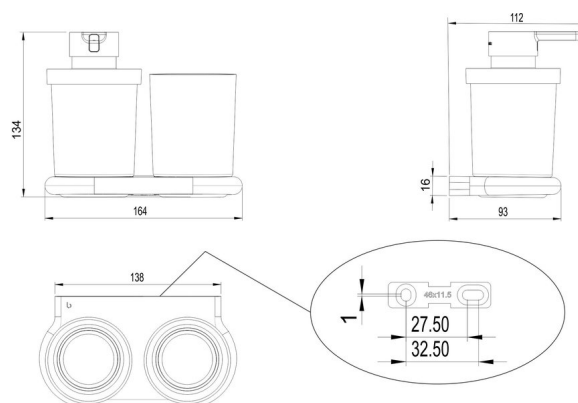

Combi Distrib. di sapone + portabicchiere, BA57VC119

Serie	Nia
Tipo	Porta bicchiere et porta bicchiere doppio
Materiale	cromato
Contenuto l	0.24
Colore	vetro opaco
Sanitas-Troesch N.	4133 959.501.000
Team N.	511894.501.000

Descrizione del prodotto

NA Combi Distrib. di sapone + portabicchiere Cromato, contenitore opaco capacità 0.24 litri (max 0.27 litri) vetro opaco

Immagine del prodotto

Disegno tecnico

Istruzioni per la cura