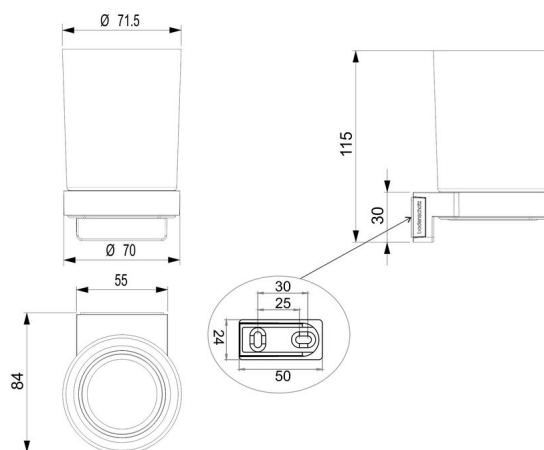

Disegno tecnico

Istruzioni per la cura

Vedi sotto bodenschatz.ch/it-ch/service/pulizia-cura/

Ricambi e accessori

BA56VC832 Copertura per supporto murale