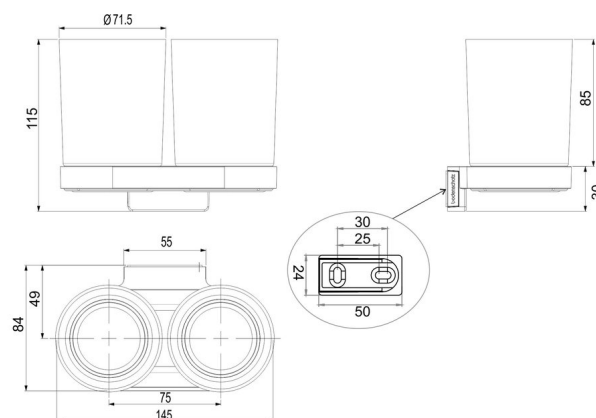

## Portabicchieri doppio, BA56VC515

Serie	Lindo
Tipo	Porta bicchiere et porta bicchiere doppio
Materiale	cromato
Colore	vetro trasparente
Richner-Nr.	7824177
Sanitas-Troesch N.	4133 756.501.000
Team N.	511583.501.000

## Disegno tecnico