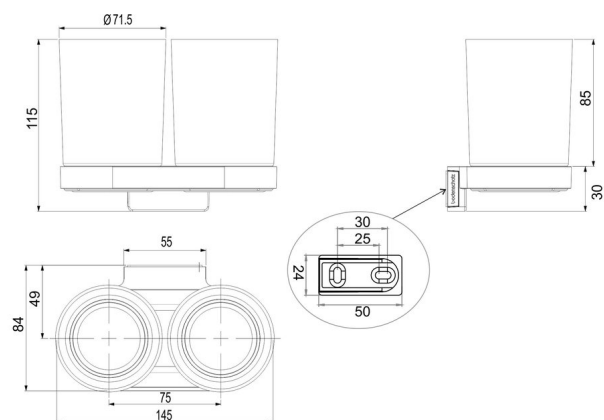

## Portabicchieri doppio, BA56VC516

Serie	Lindo
Tipo	Porta bicchiere et porta bicchiere doppio
Materiale	cromato
Colore	vetro opaco
Richner-Nr.	7824178
Sanitas-Troesch N.	4133 757.501.000
Team N.	511584.501.000

## Disegno tecnico