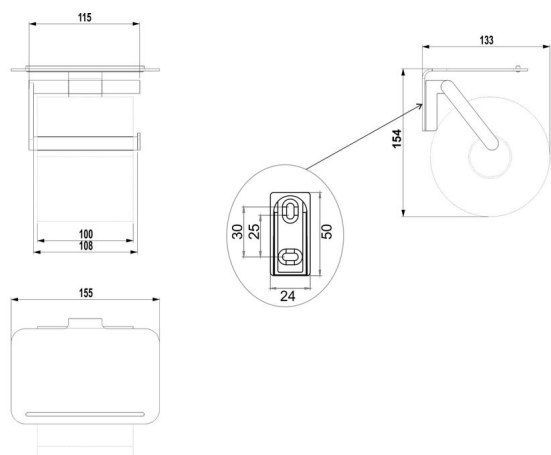

Disegno tecnico

Istruzioni per la cura

Vedi sotto bodenschatz.ch/it-ch/service/pulizia-cura/

Ricambi e accessori

BA56VC871	Ripiano
BA56XX821	Flangia murale
BA57XX872	Gomma