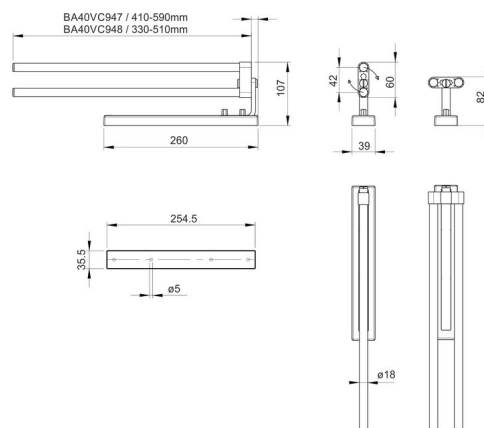

Porta asciugamani estraibile, BA40VC947

Serie	Assortimento universale
Tipo	Portasciugamani e anelli asciugamano
Materiale	cromato
Lunghezza cm	33 - 51
Richner-Nr.	7854765
Sanitas-Troesch N.	4533 120.501.000
Team N.	563040.501.000

Descrizione del prodotto

BODENSCHATZ Porta-asciugamano con due bracci, estraibile 33-51 cm, adjustable 0°/45°/90° per il montaggio laterale sui mobili da bagno

Immagine del prodotto

Disegno tecnico

Istruzioni per la cura