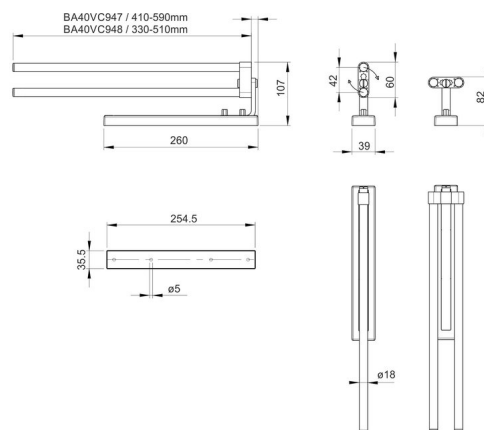

Porta asciugamani estraibile, BA40VC948

Serie	Assortimento universale
Tipo	Portasciugamani e anelli asciugamano
Materiale	cromato
Lunghezza cm	41 - 59
Richner-Nr.	7854766
Sanitas-Troesch N.	4533 121.501.000
Team N.	563041.501.000

Descrizione del prodotto

BODENSCHATZ Porta-asciugamano con due bracci, estraibile 41-59 cm, adjustable 0°/45°/90° per il montaggio laterale sui mobili da bagno

Immagine del prodotto

Disegno tecnico

Istruzioni per la cura