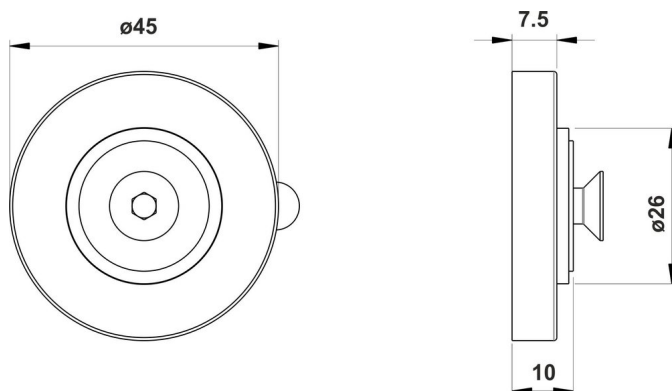

Disegno tecnico

Istruzioni per la cura

Vedi sotto bodenschatz.ch/it-ch/service/pulizia-cura/

Ricambi e accessori

BA40XX600 / 106485	Starter Kit cartuccia adesivo 50 ml
BA40XX610 / 106581	Valigia adesivo cartuccia adesivo 50 ml