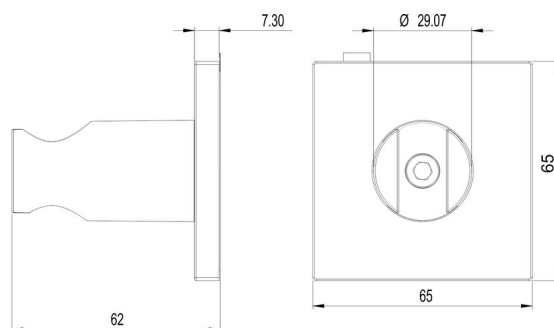

Disegno tecnico

Istruzioni per la cura

Vedi sotto [bodenschatz.ch/it-ch/service/pulizia-cura/](https://www.bodenschatz.ch/it-ch/service/pulizia-cura/)

Ricambi e accessori

BA40XX600	Starter Kit cartuccia adesivo 50 ml
BA40XX610	Valigia adesivo cartuccia adesivo 50 ml