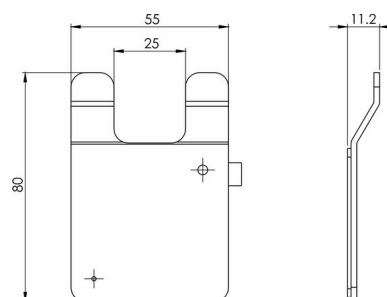

Disegno tecnico

Istruzioni per la cura

Vedi sotto [bodenschatz.ch/it-ch/service/pulizia-cura/](https://www.bodenschatz.ch/it-ch/service/pulizia-cura/)

Ricambi e accessori

BA40XX600

Starter Kit cartuccia adesivo 50 ml