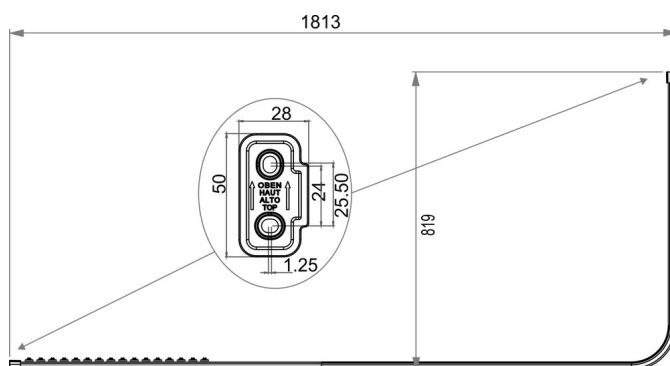

Guida della tenda doccia, modello L, BA91VC019

Serie	Aste da doccia e guide di tenda doccia
Tipo	Guida di tenda doccia et asta da doccia
Materiale	cromato
Lunghezza cm	180 x 80
Richner-Nr.	7868911
Sanitas-Troesch N.	1713 312.501.000
Team N.	171355.501.000

Descrizione del prodotto

BODENSCHATZ Guida della tenda doccia, modello L, 180 x 80 cm, 24 cursori, materiale di montaggio, alluminio Supporto a soffitto consigliato

Immagine del prodotto

Disegno tecnico

Istruzioni per la cura