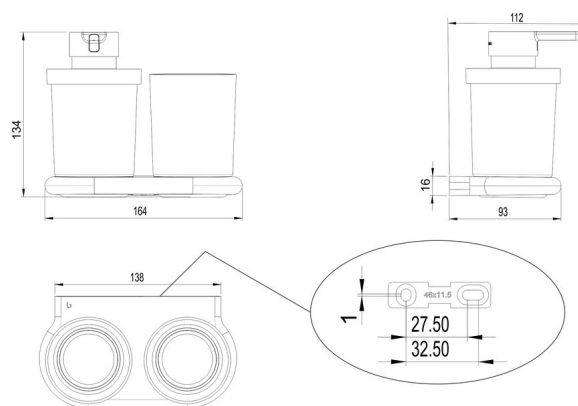

## Combi Distrib. di sapone + portabicchiere, BA57NG118

Serie	Nia
Tipo	Porta bicchiere et porta bicchiere doppio
Materiale	nichel spazzolato
Contenuto l	0.24
Colore	vetro trasparente
Sanitas-Troesch N.	4133 958.531.000
Team N.	511893.587.000

### Descrizione del prodotto

NIA Combi Distrib. di sapone + portabicchiere Nichel spazzolato, contenitore trasparente capacità 0.24 litri (max 0.27 litri) vetro trasparente

### Disegno tecnico