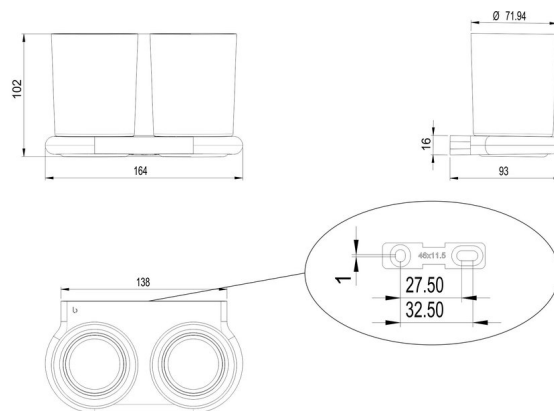

Portabicchieri doppio, BA57NG115

Serie	Nia
Tipo	Porta bicchiere et porta bicchiere doppio
Materiale	nichel spazzolato
Colore	vetro trasparente
Sanitas-Troesch N.	4133 955.531.000
Team N.	511876.587.000

Descrizione del prodotto

NIA Portabicchieri doppio, vetro trasparente

Immagine del prodotto

Disegno tecnico

Istruzioni per la cura

Vedi sotto [bodenschatz.ch/it-ch/service/pulizia-cura/](https://www.bodenschatz.ch/it-ch/service/pulizia-cura/)

Ricambi e accessori

BA40IN840	Set di viti senza testa
BA57XX801	Bicchieri + contenitore per distributori di sapone

BA57XX821
BA57XX826

Kit di fissaggio alla parete, per avviamento
Inserito di plastica