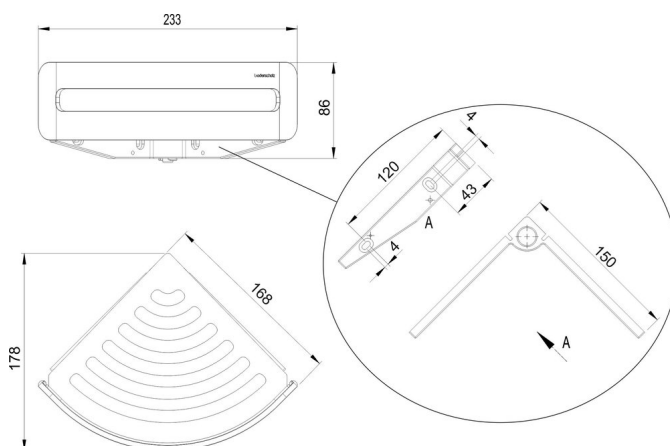

## Cestino da doccia modello ad angolo, BA40NG540

Serie	Assortimento universale
Tipo	Portasapone a cestino
Materiale	nichel spazzolato
Altezza cestino cm	length-16.35 x 16.35 x (H)7 cm
Sanitas-Troesch N.	4531 236.531.000
Team N.	511730.587.000

### Descrizione del prodotto

BODENSCHATZ Cestino da doccia modello ad angolo, fissaggio coperto, altezza 6 cm, 17 x 17 cm. Montaggio incollaggio o foratura incl. materiale di fissaggio (senza colla)  
Quantità riempimento adesivo: 2x 1,50 ml SikaFast

### Disegno tecnico