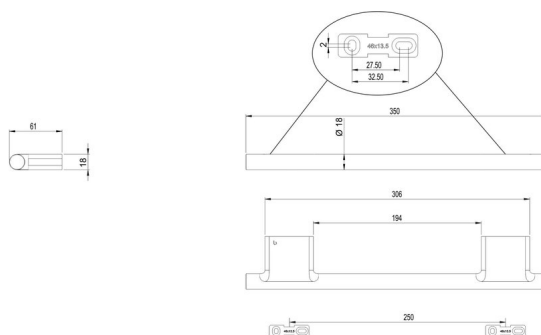

Disegno tecnico

Istruzioni per la cura

Vedi sotto bodenschatz.ch/it-ch/service/pulizia-cura/

Ricambi e accessori

BA57XX822 Kit di fissaggio alla parete, per avviatamento