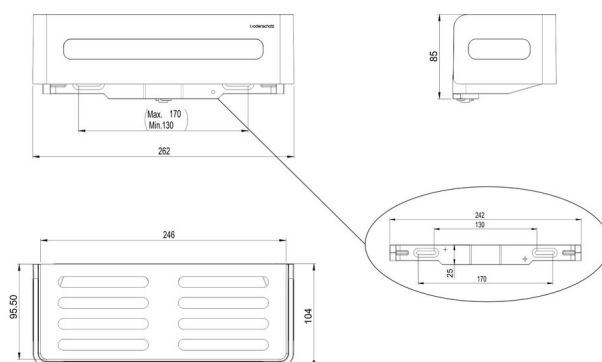

## Cestino da doccia rettangolare, BA40NG541

Serie	Assortimento universale
Tipo	Portasapone a cestino
Materiale	nichel spazzolato
Altezza cestino cm	length-26 x 10.3 x (H)7 cm
Sanitas-Troesch N.	4531 132.531.000
Team N.	511732.587.000

## Descrizione del prodotto

BODENSCHATZ Cestino da doccia rettangolare, fissaggio coperto, altezza 6 cm, 26.2 x 10.4 cm. Montaggio incollaggio o foratura incl. materiale di fissaggio (senza colla)  
Quantità riempimento adesivo: 1,20 ml SikaFast

## Disegno tecnico