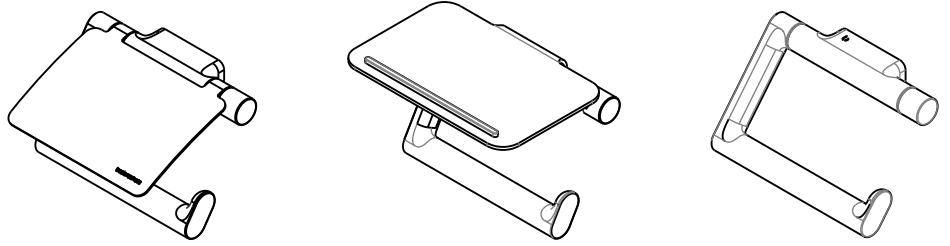

1A

1B

2

Ø6 (2x)

**BA57VC152**  
**BA57VC181**

**BA57XX821**

**BA57XX822**

**BA57XX825**

**BA57XX824**

**BA57XX823**

**BA57VC823**  
**BA57NG823**  
**BA57SM823**

**BA57XX823**

**BA57\_\_150  
bis  
BA57\_\_155**

Papierhalter Bügel drehen  
Rotate paper holder bracket  
Inverser porte papier  
Ruotare la staffa porta carta